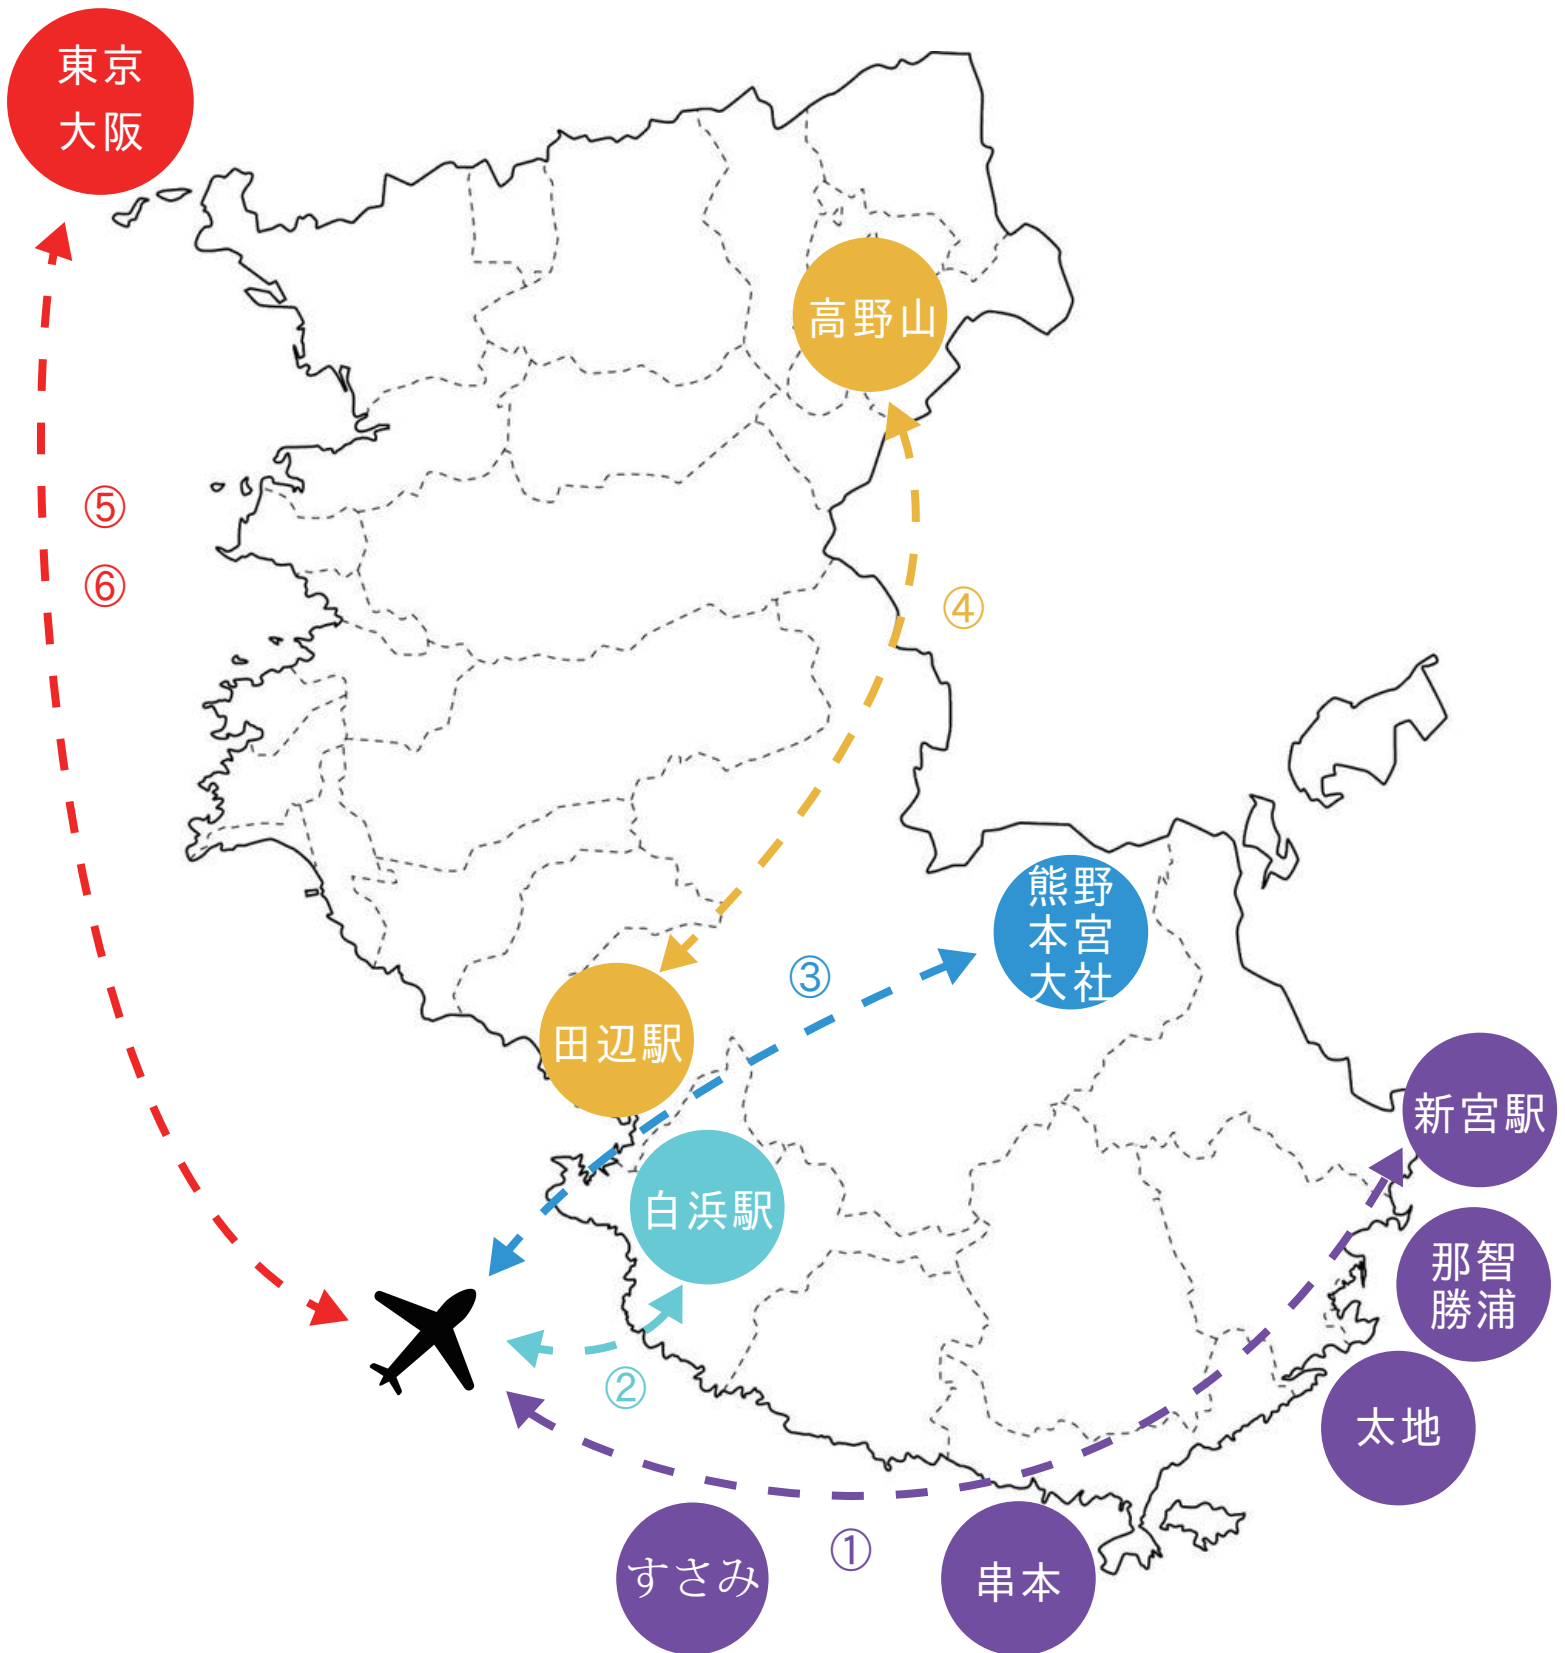

南紀白浜空港発着バス路線一覽

①熊野御坊南海バス

②明光バス

③明光バス・龍神自動車

④龍神自動車・南海りんかんバス

⑤明光バス・西日本 JR バス

⑥明光バス

南紀白浜空港

南紀白浜空港

南紀白浜空港

紀伊田辺駅

南紀白浜空港

南紀白浜空港

— 新宮 (すさみ・串本・太地・那智勝浦経由)

— 白浜駅

— 熊野本宮大社 (紀伊田辺駅経由)

— 高野山

— 大阪

— 東京 (夜行)

南紀白浜空港発着バス路線一覧

2022.4.1現在
 赤: アドベンチャーワールド休園日は運休
 青: アドベンチャーワールド休園日に運行

⑤ 南紀白浜空港 - 大阪駅

空港発 6:05-9:55
 7:15-11:05
 8:45-12:35
 10:45-14:35
 12:15-16:05
 14:15-18:07(土・休日) / 18:21(平日)
 15:55-19:47(土・休日) / 20:01(平日)
 17:15-21:07
 18:10-22:02

大阪発 7:50-11:36
 8:50-12:36
 9:50-13:36(土・休日) / 13:50(平日)
 11:20-15:06(土・休日) / 15:20(平日)
 13:50-17:34
 15:50-19:34
 17:20-21:04
 18:35-22:29
 19:35-23:29

⑥ 南紀白浜空港 - 東京(新宿駅)【夜行】

空港発 19:16-6:24
 東京発 21:10-8:10