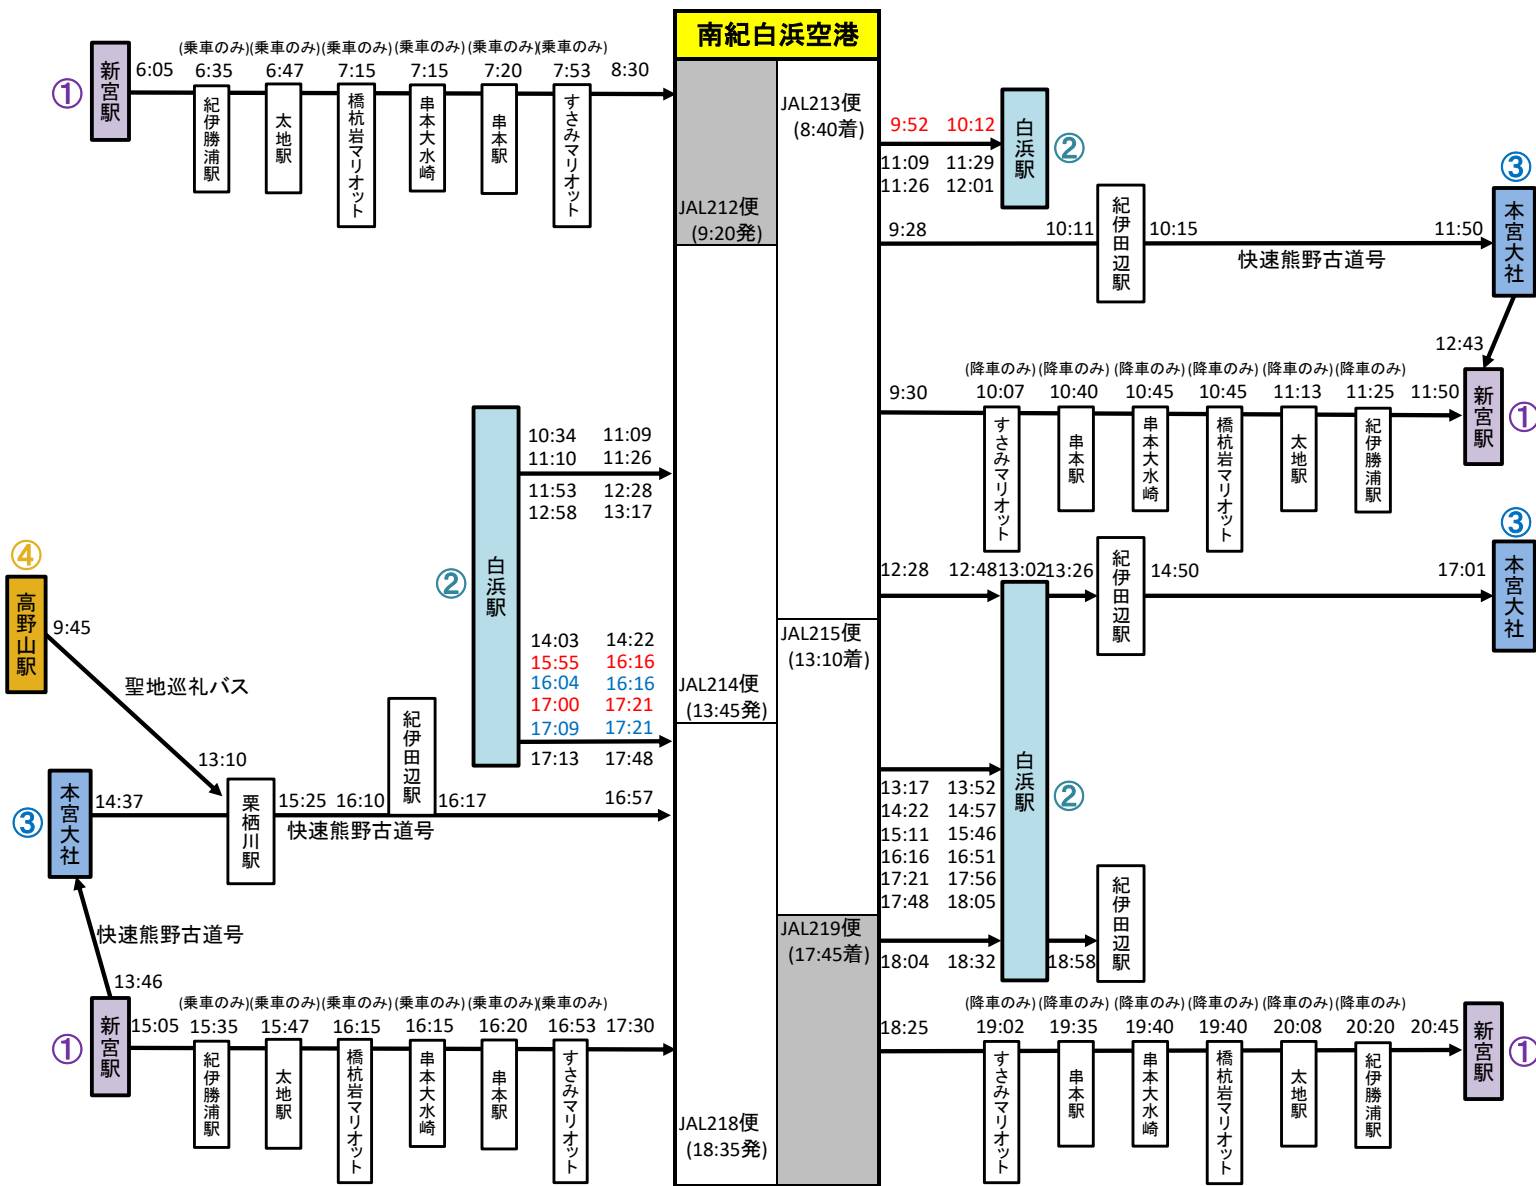

南紀白浜空港

南紀白浜空港

紀伊田辺駅

南紀白浜空港

南紀白浜空港

— 新宮 (すさみ・串本・太地・那智勝浦経由)

— 白浜駅

— 熊野本宮大社 (紀伊田辺駅経由)

— 高野山

— 大阪

— 東京 (夜行)

南紀白浜空港発着バス路線一覧

2022.4.1現在
 赤: アドベンチャーワールド休園日は運休
 青: アドベンチャーワールド休園日に運行

⑤ 南紀白浜空港 - 大阪駅

空港発 6:05-9:55
 7:15-11:05
 8:45-12:35
 10:45-14:35
 12:15-16:05
 14:15-18:07(土・休日) / 18:21(平日)
 15:55-19:47(土・休日) / 20:01(平日)
 17:15-21:07
 18:10-22:02

大阪発 7:50-11:36
 8:50-12:36
 9:50-13:36(土・休日) / 13:50(平日)
 11:20-15:06(土・休日) / 15:20(平日)
 13:50-17:34
 15:50-19:34
 17:20-21:04
 18:35-22:29
 19:35-23:29

⑥ 南紀白浜空港 - 東京(新宿駅)【夜行】

空港発 19:16-6:24
 東京発 21:10-8:10